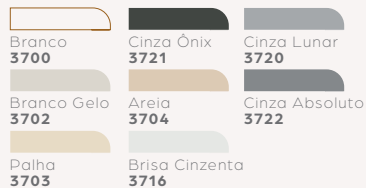

RV3790 BASE PASTEL
RV3791 BASE MÉDIA
RV3792 BASE INTENSA
RV3793 BASE SUPERINTENSA